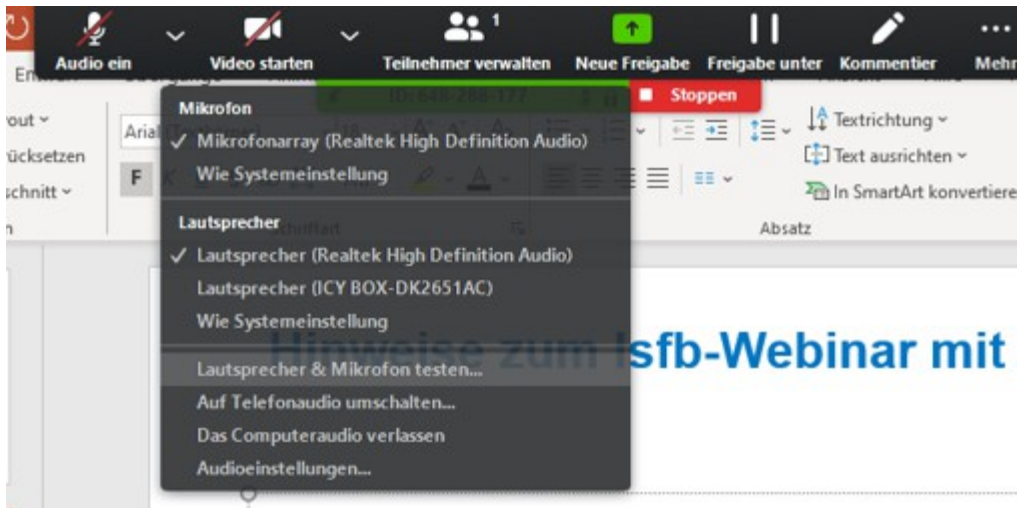

Hinweise zum Isfb-Webinar mit ZOOM

Der Isfb zeichnet alle Webinare auf, um es auch anderen Mitgliedern zur Verfügung zu stellen!

Testen der Audioeinstellung:

Testen Sie Ihren Lautsprecher – damit Sie im Webinar den Referenten hören können.

Eigenes Audio(Mikrophon) ist bei allen Teilnehmern ausgeschaltet.

Eigenes Video können Sie selbst zu- oder ausschalten (Ihre eigene Kamera – damit können Sie alle anderen Teilnehmer sehen.

Fragen an den Referenten stellen Sie bitte im Chat. → im Menüband unter „Mehr“

Das Isfb-Team wünscht Ihnen ein erfolgreiches Webinar!